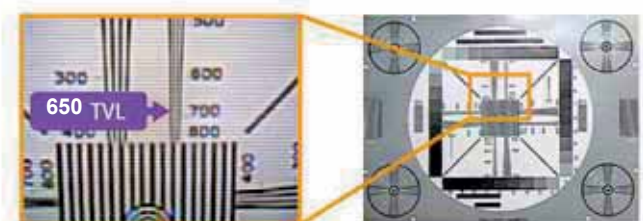

CCD Convencional

- Control de balance de colores

- Avanzada detección de movimiento

- Máscara de privacidad

Sony Effio-E

- Control de balance de colores

- 650 líneas

AUTO SYNC. FOCUS