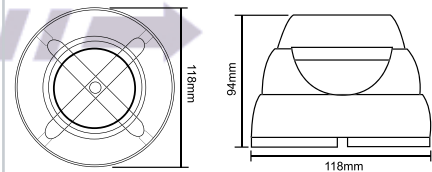

AUTO SYNC. FOCUS

DOMO AUTO FOCO CON IR

DI-360CSAS(4-9)

Características Principales de los Domo IR con Auto foco:

- Lente Auto Sync. 4-9mm
- Función día y noche, Alcance IR: 25M
- Resolución 650TVL
- DNR - 2D
- ATR (Reproducción de Tono Adaptable)
- Control OSD
- RS-485 para OSD y control de lente

Especificaciones

MODELO	DI-360CSAS
Disp. de Imágen	1/3" Sony CCD (PAL:ICX811 AK/NTSC:ICX810 AK)
Sistema DSP	CXD4127
Píxeles Efectivos	PAL:976(H)x582(V) NTSC:976(H)x494(V)
Sistema de video	PAL/NTSC
Resolución Horizontal	650TVL
Iluminación Mínima	0.03 Lux / F1.0
LEDS IR	36PCS 25 M
OSD	Disponible (7 idiomas)
Comp. de contraluz	BLC/HLC/OFF
Sistema de Sinc.	Interno
Rango S/N	~48db (AGC Off)
Balance de blancos	Atw/Empuje/User Anti CR/Manual
Corrección Gama	0.45
AGC	Si
Detector de movimiento	On/Off (4 Zonas)
Zona privada	On/Off (4 Zonas)
Espejo (H-REV)	On/Off
SHARPNESS	On/Off (Nivel Ajustable)
Selección D/N	Color/B/W/Auto
ATR	On/Off
Reducción de Ruido	2D-DNR
Ajuste de Imágen	Si
Salida Analógica	Compuesto, BNC (1.0Vp-p.75hm)
Lentes	4-9mm Lentes Auto sync.
Consumo	DC12V 400mA
Dimensiones	∅118 x 94(H) mm
Peso	730g

Control OSD y Zoom