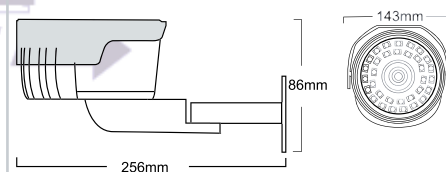

CÁMARA AUTO FOCO IR 25M

I3-360CSAS(4-9)

Características Principales de las Cámaras Auto foco con IR 25M:

- DNR-2d
- WDR Digital
- Control OSD
- RS-485 para OSD y control de lentes
- ATR (Reproducción de Tono Adaptable)
- Lente Auto foco 4~9mm

Especificaciones

MODELO	I3-360CSAS
Disp. de Imágen	1/3" Sony CCD (PAL:ICX811 AK/NTSC:ICX810 AK)
Sistema DSP	CXD4127
Píxeles Efectivos	PAL:976(H)x582(V) NTSC:976(H)x494(V)
Sistema de video	PAL/NTSC
Resolución Horizontal	650TVL
Iluminación Mínima	0.03 Lux / F1.0
LEDS IR	36PCS 25 M
OSD	Disponible (7 idiomas)
Comp. de contraluz	BLC/HLC/OFF
Sistema de Sync.	Interno
Rango S/N	~48db (AGC Off)
Balance de blancos	Atw/Empuje/User Anti CR/Manual
Corrección Gama	0.45
AGC	Si
Detector de movimiento	On/Off (4 Zonas)
Zona privada	On/Off (4 Zonas)
Espejo (H-REV)	On/Off
SHARPNESS	On/Off (Nivel Ajustable)
Selección D/N	Color/B/W/Auto
ATR	On/Off
Reducción de Ruido	2D-DNR
Ajuste de Imágen	Si
Salida analógica	Compuesto, BNC (1.0Vp-p.75hm)
Lentes	4~9mm Lentes Auto sync.
Consumo	DC12V 400mA
Dimensiones	256Lx143Wx86H mm
Peso	820g

Control OSD y Zoom